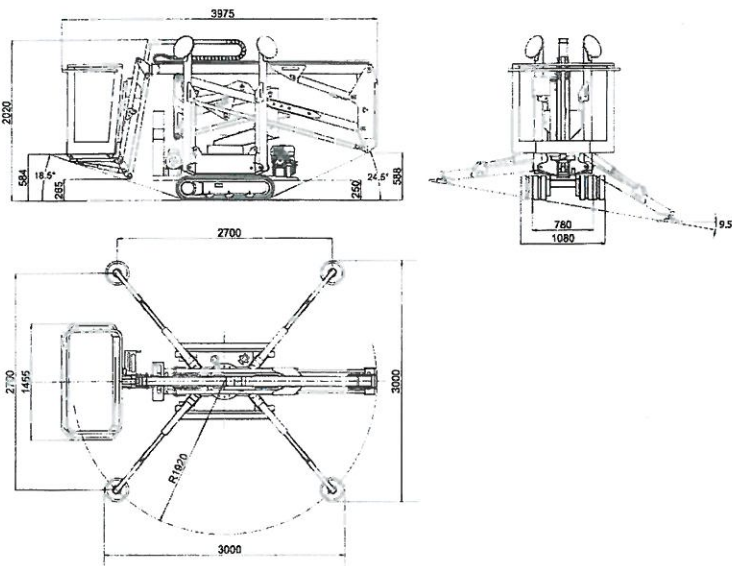

Gelenk-Teleskop-Arbeitsbühne mit Korbarm auf Raupenfahrgestell

GOLDLIFT 14.70

Technische Daten:

Arbeitshöhe:	14,00 m
Plattformhöhe:	12,20 m
Seitliche Reichweite 120 kg:	7,00 m
Gesamthöhe:	1,98 m
Gesamtbreite:	0,85 m
Gesamtlänge:	3,98 m
Gesamtgewicht: ca.	1700 kg
Antrieb:	230 Volt / Benzin