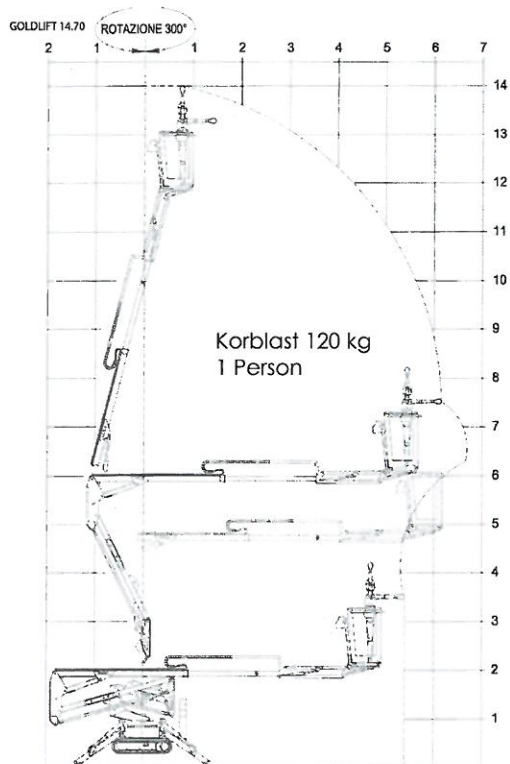

Gelenk-Teleskop-Arbeitsbühne mit Korbarm auf Raupenfahrgestell

GOLDLIFT 14.70

Technische Daten:

Arbeitshöhe:	14,00 m
Plattformhöhe:	12,20 m
Seitliche Reichweite 120 kg:	7,00 m
Gesamthöhe:	1,98 m
Gesamtbreite:	0,85 m
Gesamtlänge:	3,98 m
Gesamtgewicht: ca.	1700 kg
Antrieb:	230 Volt / Benzin